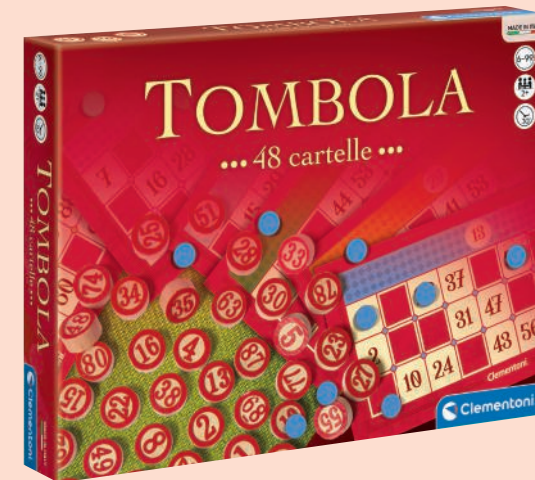

24.95
Tombola
10001339182
6+